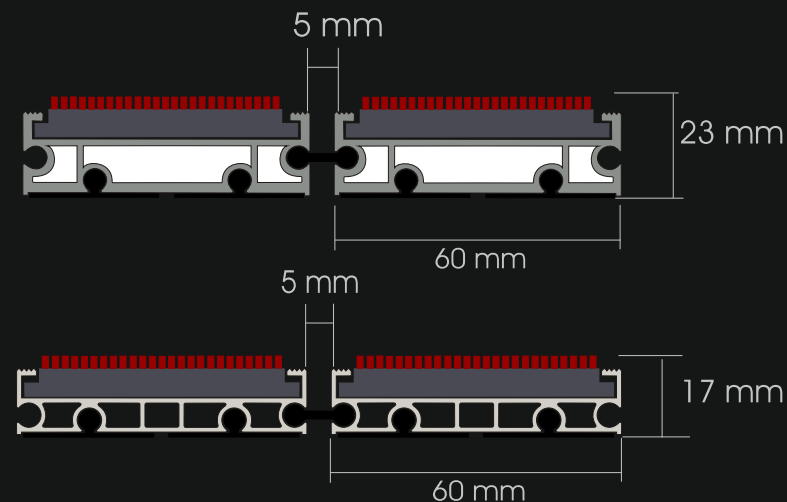

Intarsia

ZERBINI PERSONALIZZATI SU MISURA

ZERBINI ALLUMINIO 13/17/23 mm scheda tecnica

20anni
DI LAVORO MADE IN ITALY

INTARSIA CARPETS S.r.l.

via Solata, 27 - 13898 - OCCHIEPPO SUPERIORE (BI)

tel. +39 (0)15 2595061 mail. commerciale@intarsiazerbinipersonalizzati.com