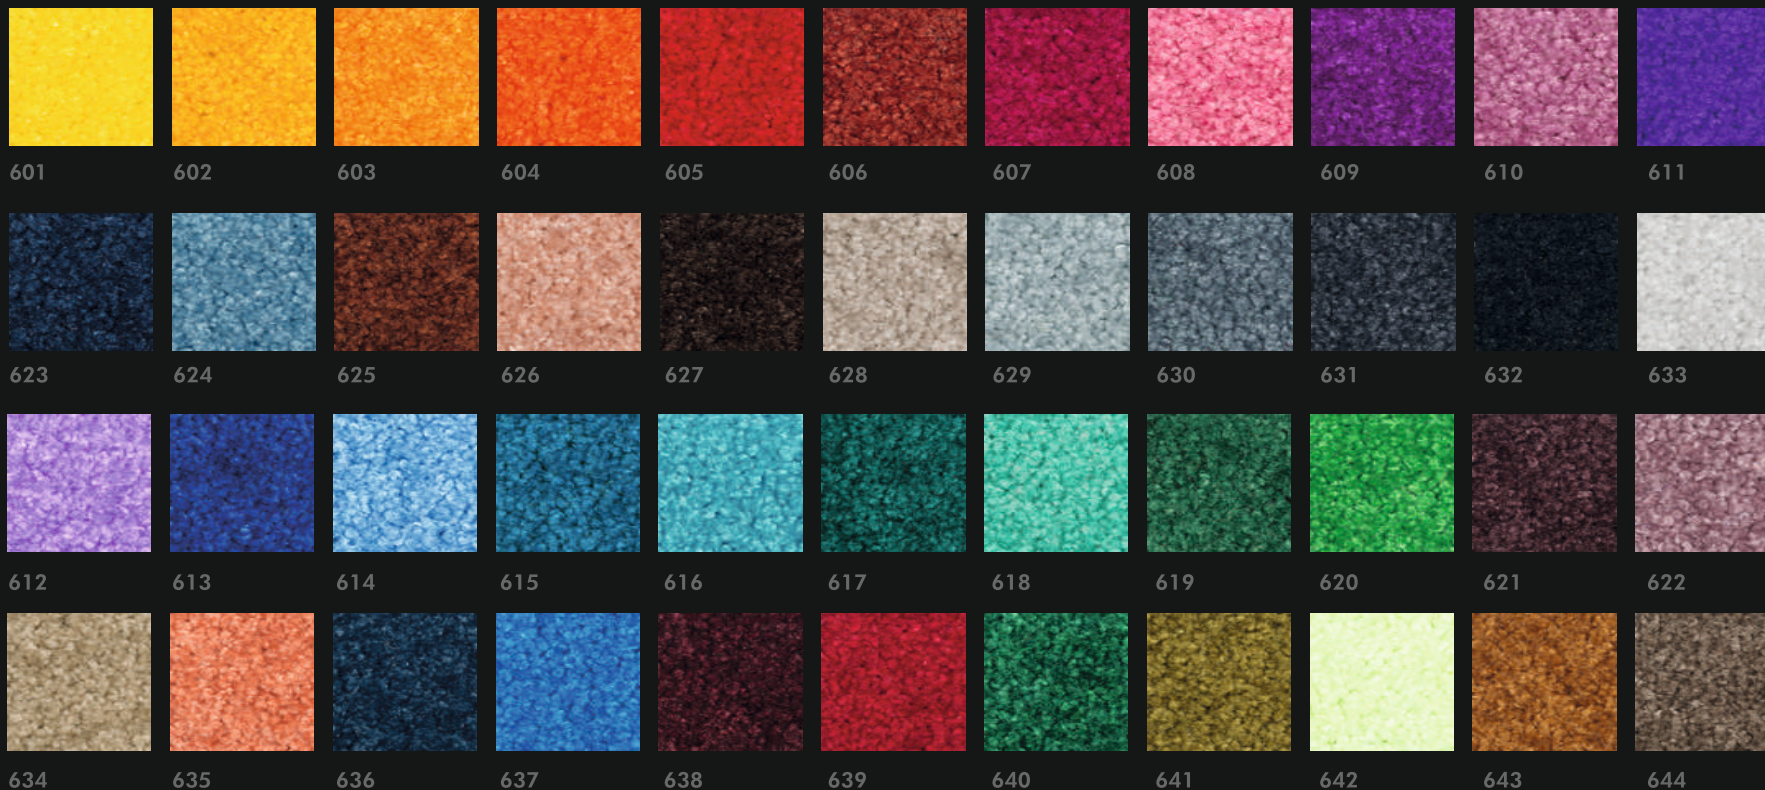

Intarsia

ZERBINI PERSONALIZZATI SU MISURA

ZERBINI ASCIUGAPASSO JET PRINT scheda tecnica

SCHEMA TECNICA

- . dimensioni standard disponibili altezza fissa 60 - 75 - 85 - 115 - 150 - 200 cm fino a 400 cm di lunghezza
- . dimensioni su misura disponibili con tolleranza +/- 5 % fino a max 700 cm di lunghezza
- . spessore 7 mm, sottofondo in gomma nitrilica antiscivolo no PVC
- . utilizzo interno/esterno coperto
- . fibra 100% poliammide 6.6
- . bordo standard 20 mm

20anni
DI LAVORO MADE IN ITALY

INTARSIA CARPETS S.r.l.

via Solata, 27 - 13898 - OCCHIEPPO SUPERIORE (BI)

tel. +39 (0)15 2595061 mail. commerciale@intarsiazerbinipersonalizzati.com