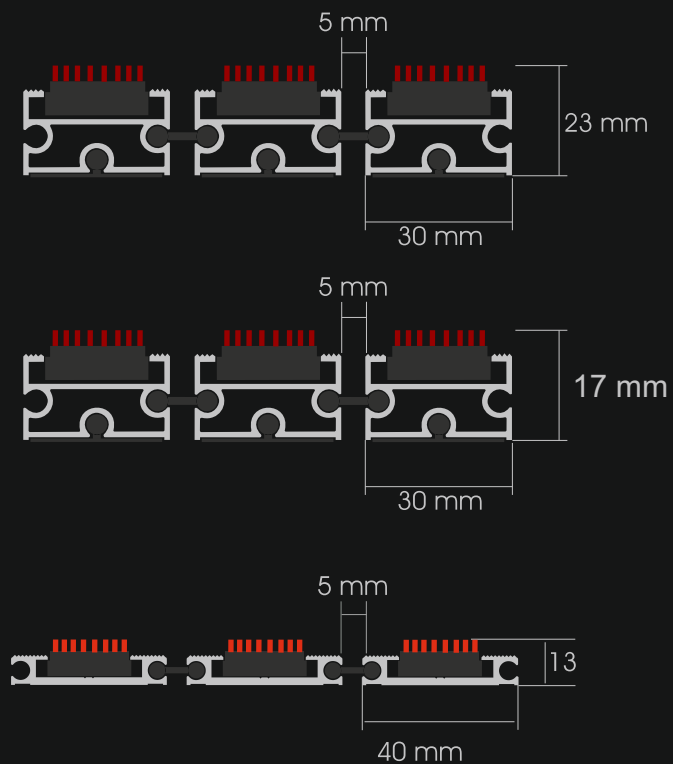

Intarsia

ZERBINI PERSONALIZZATI SU MISURA

ZERBINI ALLUMINIO 13/17/23 mm scheda tecnica

20anni
DI LAVORO MADE IN ITALY

INTARSIA CARPETS S.r.l.

via Solata, 27 - 13898 - OCCHIEPPO SUPERIORE (BI)

tel. +39 (0)15 2595061 mail. commerciale@intarsiazerbinipersonalizzati.com